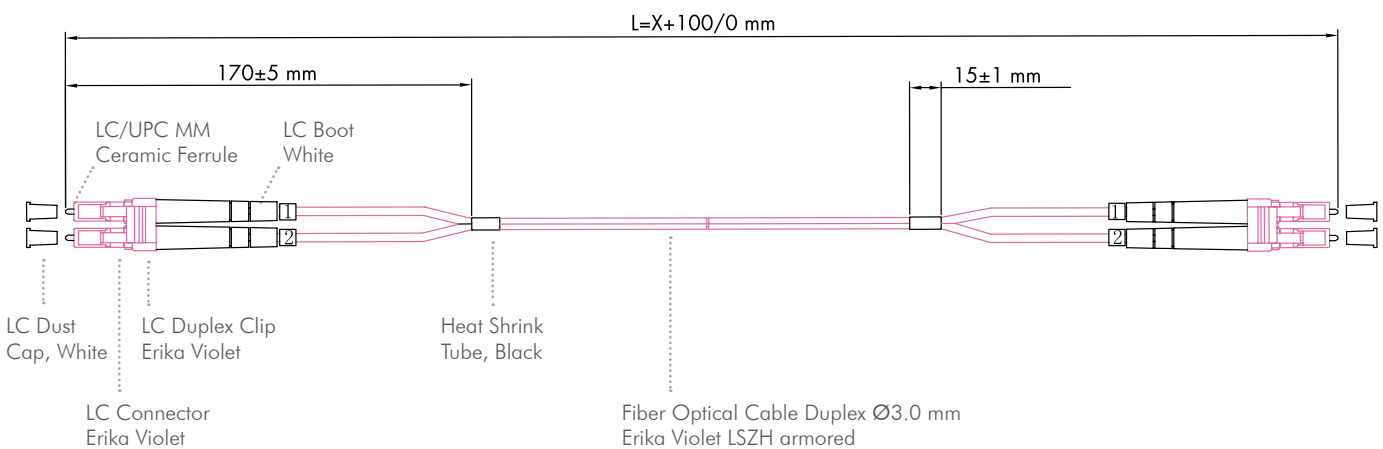

## Steel Armored Fiber Patch Cable OM4

### Technical Features

Duplex LC/UPC – LC/UPC

OM4 multimode fiber 50/125  $\mu\text{m}$

Steel armored jacket

LC/LC, UPC (standard) polish

Duplex fiber cable, LSZH

Color: Erika violet

### Technical Drawing

Art No.	Length	EAN Code
FC4LC01	1 m	4052792072495
FC4LC02	2 m	4052792072273
FC4LC03	3 m	4052792072280
FC4LC05	5 m	4052792072297
FC4LC07	7.5 m	4052792072464
FC4LC10	10 m	4052792072303
FC4LC15	15 m	4052792072310
FC4LC20	20 m	4052792072327

## Packaging Information

Art no.	Packing Dimension	Packing Weight	Carton Dimension	Carton Q'ty	Packing Weight
FC4LC01	180 x 180 x 31 mm	0.04 kg	450 x 250 x 250 mm	150 pcs	6.6 kg
FC4LC02	180 x 180 x 31 mm	0.07 kg	450 x 250 x 250 mm	100 pcs	7.6 kg
FC4LC03	180 x 180 x 31 mm	0.09 kg	450 x 250 x 250 mm	100 pcs	9.6 kg
FC4LC05	220 x 220 x 31 mm	0.15 kg	450 x 250 x 250 mm	60 pcs	9.6 kg
FC4LC07	220 x 220 x 31 mm	0.22 kg	450 x 250 x 250 mm	40 pcs	9.4 kg
FC4LC10	220 x 220 x 31 mm	0.28 kg	450 x 250 x 250 mm	32 pcs	9.56 kg
FC4LC15	220 x 220 x 31 mm	0.42 kg	450 x 250 x 250 mm	20 pcs	9 kg
FC4LC20	220 x 220 x 31 mm	0.54 kg	450 x 250 x 250 mm	18 pcs	10.32 kg