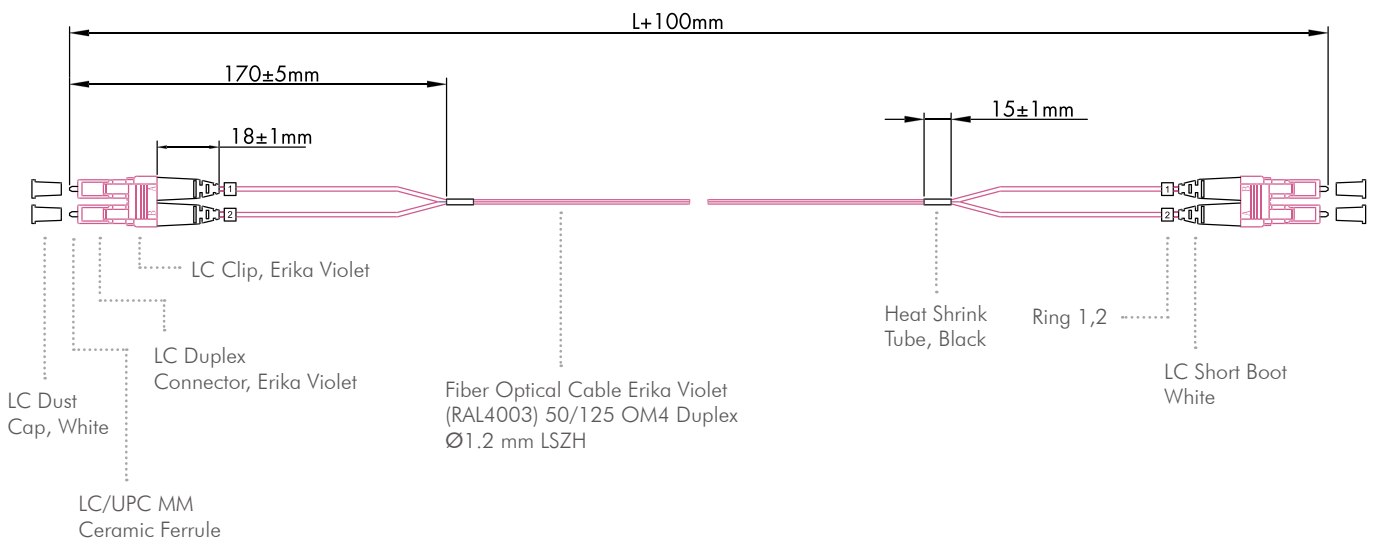

Super Slim OM4 Fiber Patch Cable, LC-LC duplex

Technical Features

Duplex LC/UPC – LC/UPC

OM4 multimode fiber 50/125 μm

Duplex cable O.D.: 1.2 x 2.4 mm

Fiber cable, LSZH

Color: Erika violet

Technical Drawing

Art No.	Length	EAN Code
FS4LC00	0.5 m	4052792073669
FS4LC01	1 m	4052792073416
FS4LC02	2 m	4052792073423
FS4LC03	3 m	4052792073430
FS4LC05	5 m	4052792073447
FS4LC07	7.5 m	4052792073454
FS4LC10	10 m	4052792073461

Package Content

1 x Super Slim OM4 Fiber Patch Cable

Packaging Information

Art no.	Packing Dimension	Packing Weight	Carton Dimension	Carton Q'ty	Packing Weight
FS4LC00	180 x 180 x 13 mm	0.011 kg	450 x 250 x 235 mm	500 pcs	6.2 kg
FS4LC01	180 x 180 x 13 mm	0.0127 kg	450 x 250 x 235 mm	400 pcs	5.78 kg
FS4LC02	180 x 180 x 13 mm	0.015 kg	450 x 250 x 235 mm	300 pcs	5.2 kg
FS4LC03	220 x 220 x 13 mm	0.0189 kg	450 x 250 x 235 mm	250 pcs	5.425 kg
FS4LC05	220 x 220 x 13 mm	0.027 kg	450 x 250 x 235 mm	200 pcs	6.1 kg
FS4LC07	220 x 220 x 13 mm	0.0304 kg	450 x 250 x 235 mm	160 pcs	5.564 kg
FS4LC10	220 x 220 x 13 mm	0.0373 kg	450 x 250 x 235 mm	100 pcs	4.43 kg