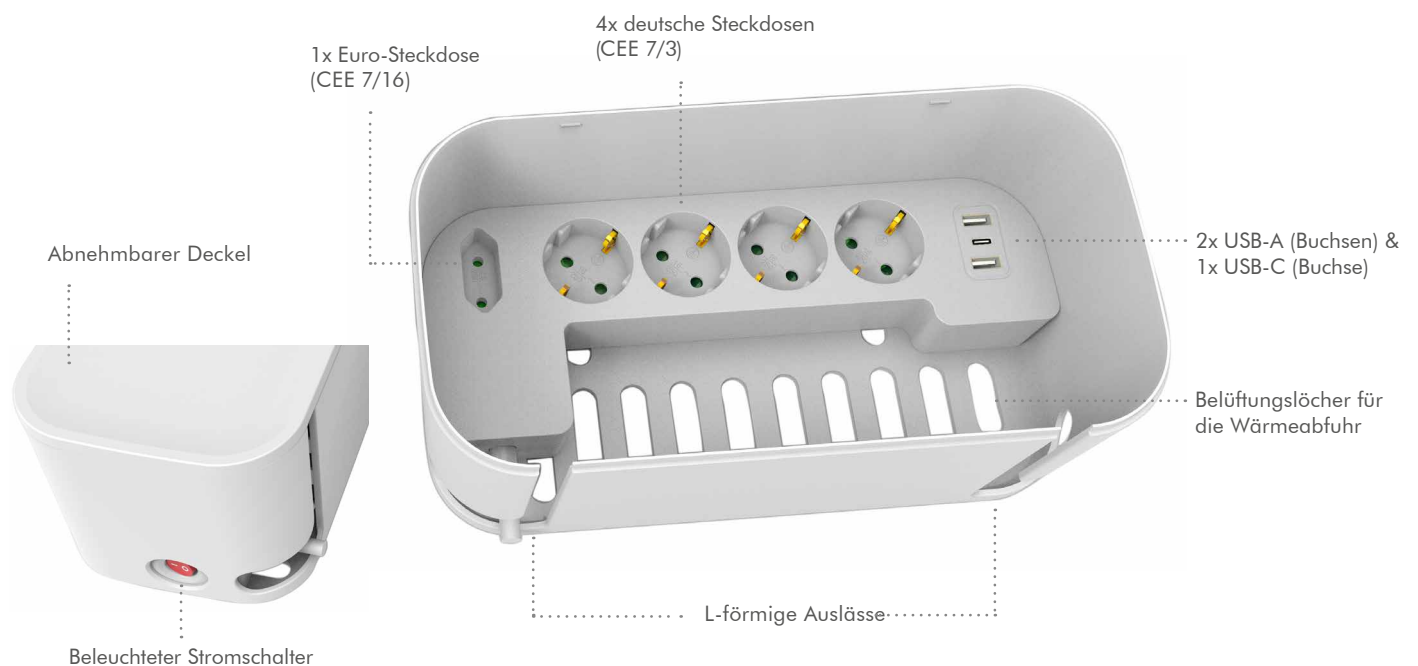

LogiLink®

Kabelbox-Set mit Steckdosenleiste

5x Steckdosen & 3x USB-Anschlüsse

Art.-Nr.: LPS281U
LPS282U

Diese perfekte Kabelaufbewahrungsbox für den Schreibtisch kombiniert mit mehreren Steckdosen und USB-Lademöglichkeiten. Sie ermöglicht Ihnen, unordentlich aussehende Kabel zu verstauen und schafft somit ein aufgeräumtes Erscheinungsbild unter oder auf Ihrem Schreibtisch. Gleichzeitig kann sie als Schutz für Kinder und Haustiere fungieren.

Features:

- » 5-fach-Steckdosenleiste mit 3-USB-Anschlüssen, 1,5 m Kabel
- » Betriebsspannung: 230 V, 4x deutsche Steckdosen im 45°-Winkel + 1x Euro-Steckdose
- » Ausgestattet mit beleuchtetem An-/Aus-Schalter
- » Intelligentes USB-Laden mit 2x USB-A-Anschlüssen und 1x USB-C-Anschluss, bis zu 17 W Leistung
- » Mit Überlastungsschutz
- » Box mit zwei L-förmigen Ausgängen bietet verschiedene Möglichkeiten für den Ein- und Austritt der Kabel, praktisches Kabelmanagement
- » Hergestellt aus PC-Kunststoff, sicher und zuverlässig
- » Inklusive 10 Stück Klettkabelbinder (12x250 mm)

*Die technischen Daten und Bilder können ohne vorherige Ankündigung geändert werden.
*Alle erwähnten Markennamen sind eingetragene Marken der jeweiligen Eigentümer.

Made in China

Spezifikation:

Nennleistung	230 V~ 50 Hz, 16 A, 3500 W max.
Leistungsaufnahme im Standby-Modus	<0,1 W
Stecker	Sicherheitsstecker CEE 7/7, gewinkelt
Steckdosen	4x deutsche Steckdosen CEE 7/3 1x Euro-Stecker CEE 7/16 2x USB-A-Anschluss (Buchse) 1x USB-C-Anschluss (Buchse)
USB-Ausgang	DC 5 V/3.4 A (17 W max.)
Intelligentes Laden für USB	Ja
Steckdose mit Sicherheitsklappe	Ja
Kabel-Spezifikation	H05VV-F 3G 1,5 mm ² , 1,5 m
Netzschalter	1x beleuchteter Netzschalter für alle Steckdosen und USB-Anschlüsse
Schutzklasse	IP20
Betriebstemperatur	0–35 °C
Luftfeuchtigkeit bei Betrieb	40–75 % RH (keine Kondensation)
Material	PC
Abmessungen	28,5 x 14,5 x 13 cm
Gewicht	970 g