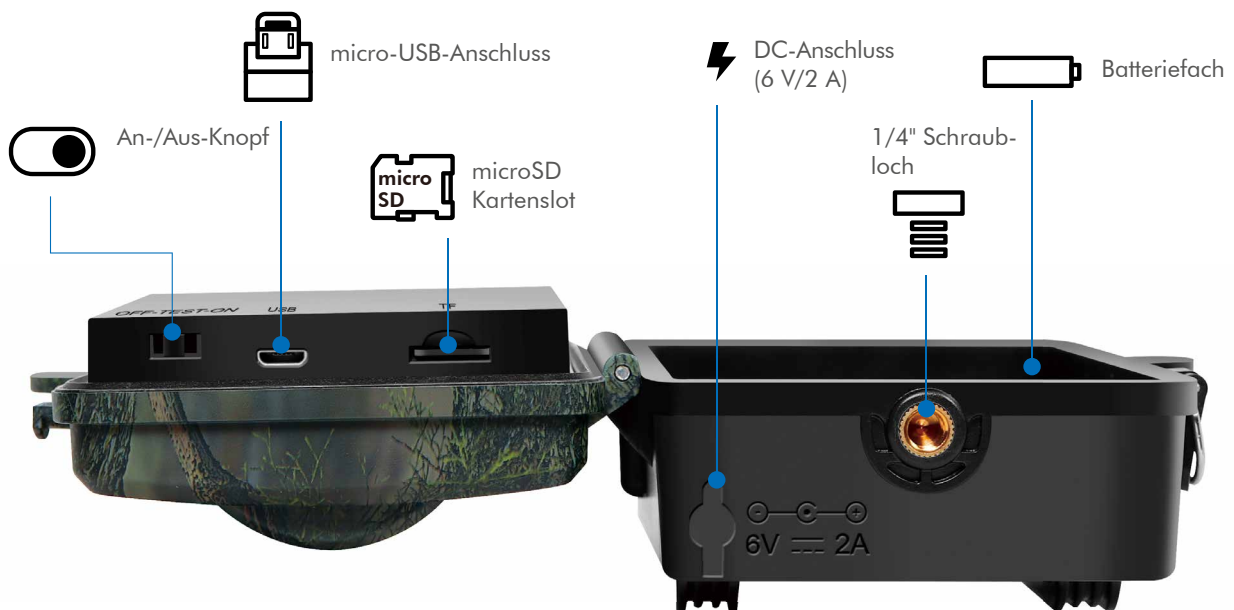

*Die technischen Daten und Bilder können ohne vorherige Ankündigung geändert werden.
*Alle erwähnten Markennamen sind eingetragene Marken der jeweiligen Eigentümer.

WC0065

Made in China