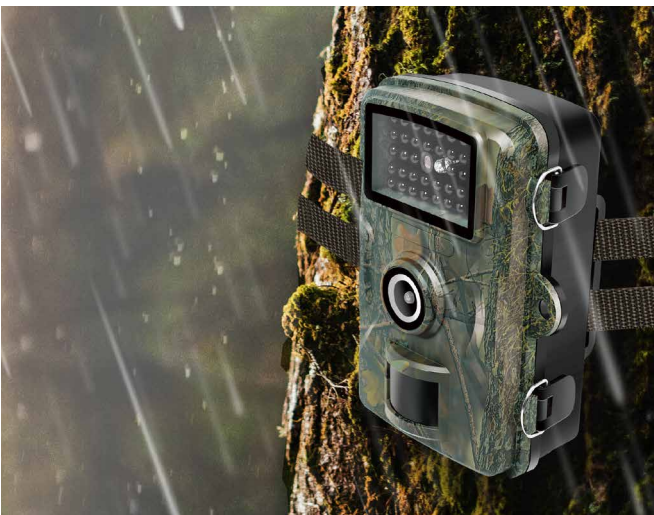

Mehrere Aufzeichnungsarten

Unterstützt die gleichzeitige Aufnahme von Fotos und Videos, sowie weitere Aufnahmeoptionen wie Aufnahmeverzögerung, Zielaufnahmezeit, Zeitraffer und Endlosaufnahme.

IP66 Wasserdicht

Zuverlässig bei allen Wetterbedingungen, ideal für das Aufnehmen im Freien.