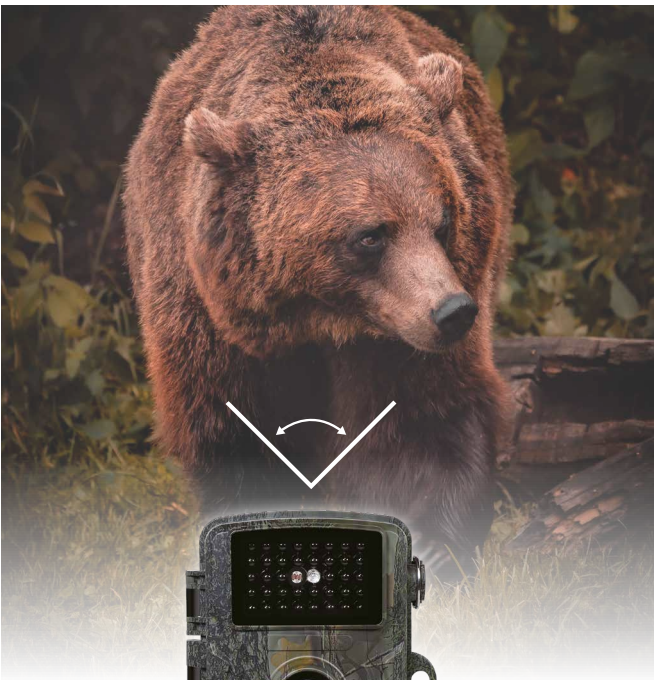

LogiLink®

Wildkamera

mit Nachtsicht

Art.-Nr.: WC0065

Infrarot-
Nachtsicht

Bewegungsmelder

IP66
Wasserdicht

90°
PIR-Sensor

1080P
Auflösung

15 m

Erkennungs-
bereich

Die Natur live erleben und festhalten

Verwenden Sie die LogiLink Wildtierkamera in Ihrem Garten, Haus oder Wald und behalten Sie Ihr Haustier, Wildtier oder Grundstück im Auge. Die Kamera verfügt über hervorragende Foto- und Videofunktionen und löst bei Bewegung und Wärme aus. Die Kamera ist IP66 geschützt und verfügt über ein Camouflage-Gehäuse - perfekt für den Einsatz im Freien bei jedem Wetter. Die ideale Wild- und Überwachungskamera.

Nimmt kristallklare 16-MP-Bilder und 1080P-HD-Videos mit besonders klarem Ton auf.

Eindrucksvolle Nachtaufnahmen

Schwachlicht-Nachtsicht-Sensor mit optischem Objektiv und großer Blende für Aufnahmen in hervorragender Qualität auch bei Dunkelheit.

IP66 Wasserdicht

Zuverlässig bei allen Wetterbedingungen, ideal für das Aufnehmen im Freien.

Großes LCD-Display

Der integrierte 2-Zoll-LCD-Farbbildschirm erleichtert Ihnen die Einstellung von Parametern und die Anzeige von Fotos und Videos im Feld.