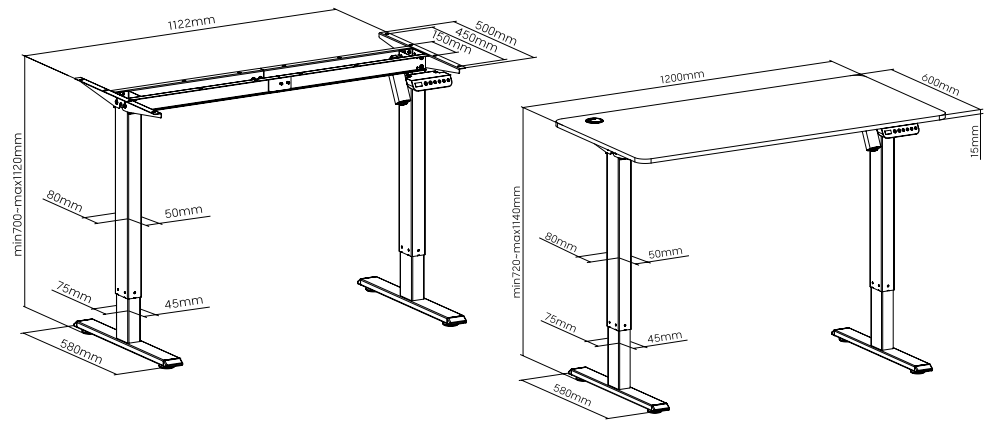

2 Säulenstufen bieten mehr Einstellmöglichkeiten.

Verstellbare Füße nivellieren und passen sich den meisten Bodenoberflächen an.

Sicherheits-Kollisionsvermeidungs-System

Wenn der Schreibtisch auf einen Gegenstand trifft, bewegt er sich etwa 3 cm in die entgegengesetzte Richtung nach oben bzw. nach unten.

Spezifikationen:

Art.-Nr.	EO0044	EO0045
Motor Anzahl	1	1
Material	Stahl, Aluminium, Kunststoff	Spanplatten und Melamin, Stahl, Kunststoff, Aluminium
Empfohlene Tischplattengröße	(1200–1500) x (600–800) mm	1200 x 600 mm
Dicke der Tischplatte	≥ 15 mm	15 mm
Tragkraft	80 kg	70 kg
Einstellbare Höhe	700–1120 mm	720–1140 mm
Säulen-Segmente	Zweistufige Säule	Zweistufige Säule
Rahmenfarbe	Mattschwarz	Mattschwarz
Einstellbare Fußpads	Ja	Ja
Stromeingang	230 V	230 V
Länge des Stromkabels	1,8 m	1,8 m
Max. Geschwindigkeit	16 mm/s	16 mm/s
Steuergerät-Typ	Tasten-Bedienfeld	Tasten-Bedienfeld
Betriebstemperatur	-5–40 °C	-5–40 °C
Abmessungen	1122 x 580 x 700–1120 mm	1200 x 600 x 720–1140 mm

Paketinhalt:

- » 1x Schreibtisch-Gestell/Arbeitsplatte
- » 1x Bedienfeld
- » 1x Schraubenpaket
- » 1x Benutzerhandbuch

Verpackungsinformationen:

Art.-Nr.	Maße Einzelverpackung	Gewicht Einzelverpackung	Maße VPE	Menge VPE	Gewicht VPE
EO0044	1065 x 365 x 100 mm	16,4 kg	1065 x 365 x 100 mm	1 Stück	16,4 kg
EO0045	1270 x 670 x 95 mm	24,7 kg	1270 x 670 x 95 mm	1 Stück	24,7 kg