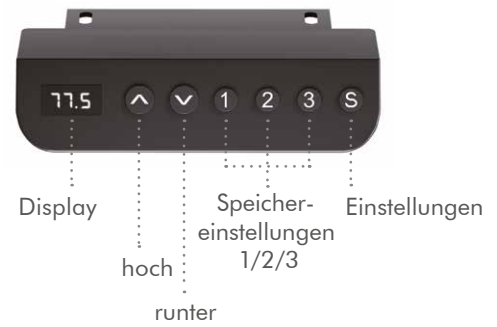

LogiLink®

Elektrisch verstellbarer
Steh-/Sitz-Schreibtisch

Art.-Nr.: EO0044
EO0045

Perfekter Steh-/Sitz-Schreibtisch für Büro, Schule und Zuhause. Mit digitalem Bedienfeld zum Justieren und Speichern Ihrer gewünschten Höhe.

Art.-Nr.	Bezeichnung	EAN Code
EO0044	Nur Schreibtischgestell	4052792070378
EO0045	Inklusive Arbeitsplatte	4052792070385

Kabeldurchführungen

Digitale LED-Speichersteuerung

Individuell anpassbare Einstellungen für Ihre gewünschten Höhen.

2 Säulenstufen bieten mehr Einstellmöglichkeiten.

Verstellbare Füße nivellieren und passen sich den meisten Bodenoberflächen an.

Sicherheits-Kollisionsvermeidungs-System

Wenn der Schreibtisch auf einen Gegenstand trifft, bewegt er sich etwa 3 cm in die entgegengesetzte Richtung nach oben bzw. nach unten.

Spezifikationen:

Art.-Nr.	EO0044	EO0045
Motor Anzahl	1	1
Material	Stahl, Aluminium, Kunststoff	Spanplatten und Melamin, Stahl, Kunststoff, Aluminium
Empfohlene Tischplattengröße	(1200–1500) x (600–800) mm	1200 x 600 mm
Dicke der Tischplatte	≥ 15 mm	15 mm
Tragkraft	80 kg	70 kg
Einstellbare Höhe	700–1120 mm	720–1140 mm
Säulen-Segmente	Zweistufige Säule	Zweistufige Säule
Rahmenfarbe	Mattschwarz	Mattschwarz
Einstellbare Fußpads	Ja	Ja
Stromeingang	230 V	230 V
Länge des Stromkabels	1,8 m	1,8 m
Max. Geschwindigkeit	16 mm/s	16 mm/s
Steuergerät-Typ	Tasten-Bedienfeld	Tasten-Bedienfeld
Betriebstemperatur	-5–40 °C	-5–40 °C
Abmessungen	1122 x 580 x 700–1120 mm	1200 x 600 x 720–1140 mm