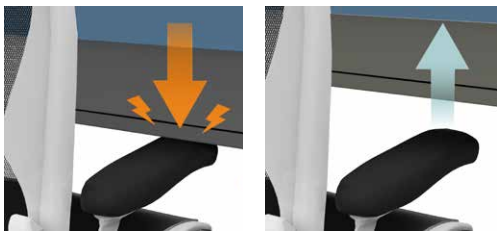

LogiLink®

Elektrisch verstellbarer
Steh-/Sitz-Schreibtisch

Art.-Nr.: EO0044
EO0045

Perfekter Steh-/Sitz-Schreibtisch für Büro, Schule und Zuhause. Mit digitalem Bedienfeld zum Justieren und Speichern Ihrer gewünschten Höhe.

2 Säulenstufen bieten mehr Einstellmöglichkeiten.

Verstellbare Füße nivellieren und passen sich den meisten Bodenoberflächen an.

Sicherheits-Kollisionsvermeidungs-System

Wenn der Schreibtisch auf einen Gegenstand trifft, bewegt er sich etwa 3 cm in die entgegengesetzte Richtung nach oben bzw. nach unten.