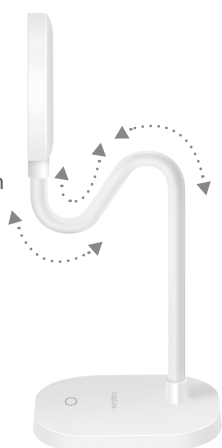

LogiLink®

LED-Schreibtischlampe

Mit 3 Helligkeitsstufen

Art.-Nr.: LED017

Hell und energiesparend

Die USB-betriebene LED-Schreibtischlampe hat einen flexiblen Schwanenhals und ist mit einem berührungsempfindlichen Schalter ausgestattet, dessen Helligkeit in 3 Stufen einstellbar ist. Kompakt und leicht.

Augenfreundlich und komfortabel in der Anwendung

Die LogiLink LED-Schreibtischlampe ist flimmerfrei. Sie hat keine störende Schattenbildung und erzeugt ein sanftes Licht, das eine Ermüdung der Augen durch flackerndes Licht und störende Blendung verhindert. Bequemer Gebrauch über einen langen Zeitraum hinweg.

Helligkeit über Touch Control einstellbar

Berührungsempfindliche Steuerung mit 3-stufiger Helligkeitseinstellung. Ideal zum Lesen, Arbeiten, Studieren, Basteln, Anzeigen oder Essen.

Berührungsempfindlich

Drehen und wenden in jedem Winkel

Stabiler Standfuß mit Anti-Rutsch-Pad

Flexibel und faltbar

Die Schwanenhalslampe gibt Ihnen die Flexibilität, dort zu leuchten, wo Sie es brauchen. Sie kann auch zu einer kleinen Lampe zusammengeklappt werden, damit sie auf Reisen nicht zu viel Platz wegnimmt!