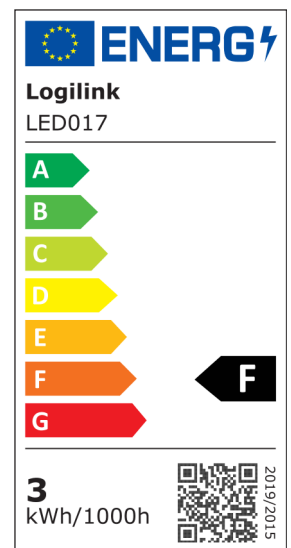

*Die technischen Daten und Bilder können ohne vorherige Ankündigung geändert werden.
*Alle erwähnten Markennamen sind eingetragene Warenzeichen ihrer jeweiligen Eigentümer.

LED017

Made in China